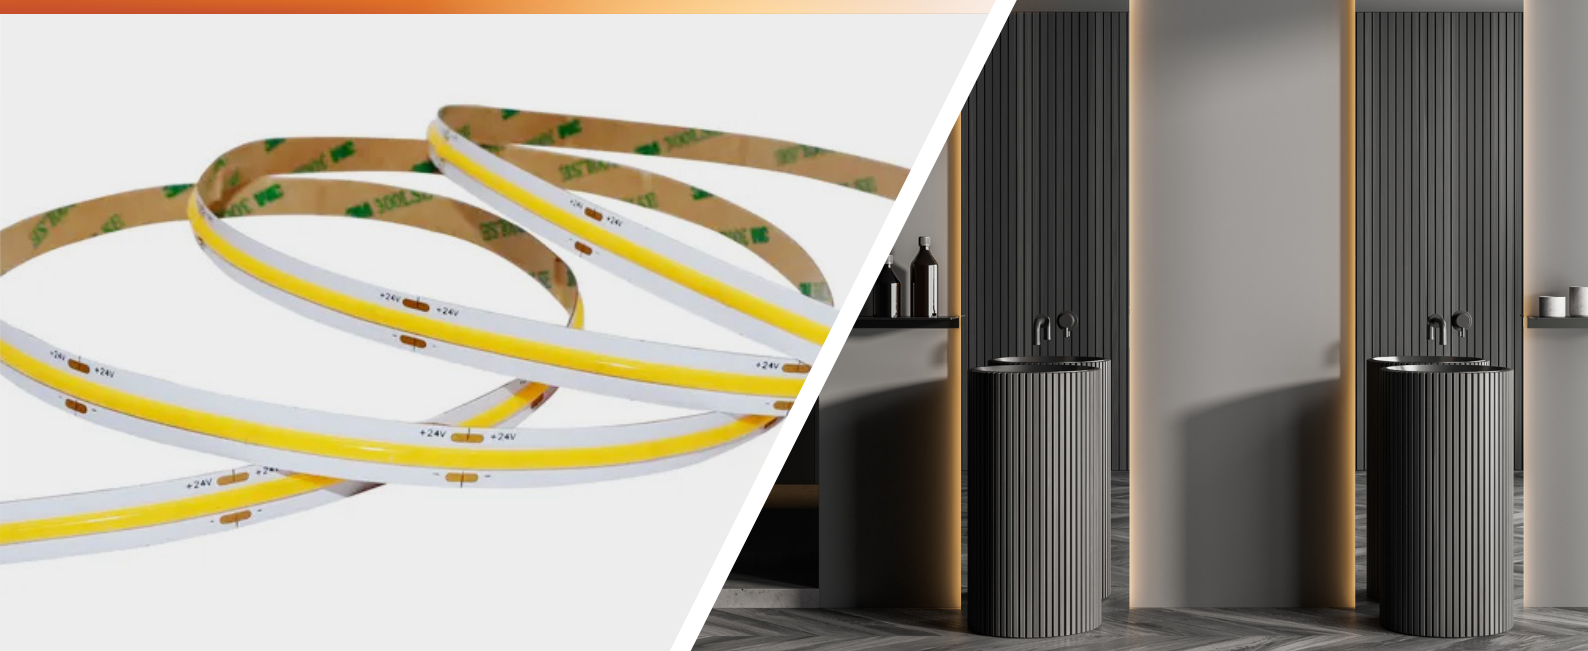

COB LED Лента

Лента COB IP20, IP54, IP65

Лента COB - больше никаких точек! Рассеиватель вам не понадобится. Особая технология монтажа светодиодных чипов непосредственно на печатную плату с последующей единой заливкой люминофором позволяет добиться равномерного свечения без эффекта точек. Контурное освещение, закарнизная подсветка, организация света при установке натяжных потолков, мебели, витрин, стеллажей, полок – вот лишь небольшой перечень вариантов использования ленты COB. В гамме представлены ленты COB с индексом пылевлагозащиты IP20, IP54, IP65, которые помогут реализовать самые разнообразные проекты в рамках помещений. CRI 90+. Благодаря небольшому размеру светодиодов и способу их установки на плату лента COB обладает повышенной гибкостью, что значительно облегчает монтаж в труднодоступных местах.

Лента COB DC24V IP20

Технические характеристики:

Лента COB DC24V IP20

Артикул	Наименование	Световой поток, лм/м	Мощность, Вт/м	Количество светодиодов на метр	Длина модуля резки (мм)	Гарантия	Длина (мм)	CRI
VLS-20-15-COB-10-480-30	LED лента "ВАРТОН" 15W/m 24V 3000K 5m x10 mm IP20 SMD COB 480LED/m (упаковка 5м)	1354	15	480	50	60	5000	90-100
VLS-20-15-COB-10-480-40	LED лента "ВАРТОН" 15W/m 24V 4000K 5m x10 mm IP20 SMD COB 480LED/m (упаковка 5м)	1428						
VLS-20-14-COB-10-528-40	LED лента "ВАРТОН" 14W/m 24V 4000K 5m x10 mm IP20 SMD COB 528LED/m (упаковка 5м)	714	14	528	45,45	36		
VLS-20-14-COB-10-528-30	LED лента "ВАРТОН" 14W/m 24V 3000K 5m x10 mm IP20 SMD COB 528LED/m (упаковка 5м)							