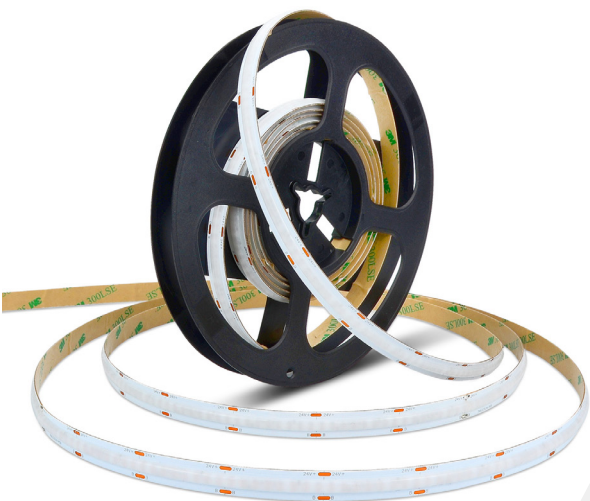

Лента RGB и CCT

Лента RGB и с изменяемой цветовой температурой

- Варианты RGB, RGBWW, RGBNW, CCT с изменяемой цветовой температурой теперь также доступны, тем самым мы можем расширить возможности наших клиентов.

Технические характеристики:

Лента RGB

Артикул	Наименование	Мощность, Вт/м	Количество светодиодов на метр	Длина модуля резки (мм)	Степень защиты (IP)	Цвет свечения	Гарантия	Длина (мм)	CRI
VLS-20-14-COB-10-576-RGB	LED лента "ВАРТОН" 14W/m 24V RGB 5m x12 mm IP20 SMD COB 576LED/m (упаковка 5м)	14	576	62,5	IP20	RGB	36	5000	90-100
VLS-20-19-COB-12-784-NW	LED лента "ВАРТОН" 19W/m 24V RGBNW 5m x12 mm IP20 SMD COB 784LED/m (упаковка 5м)	19	784	71,42	IP20	RGBW			
VLS-20-19-COB-12-784-WW	LED лента "ВАРТОН" 19W/m 24V RGBWW 5m x12 mm IP20 SMD COB 784LED/m (упаковка 5м)	19	784	71,42	IP20	RGBW