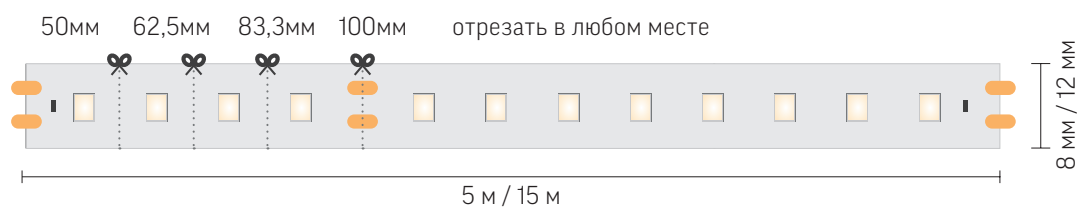

Лента COB DC24V IP20

Технические характеристики:

Лента COB DC24V IP20

Артикул	Наименование	Световой поток, лм/м	Мощность, Вт/м	Количество светодиодов на метр	Длина модуля резки (мм)	Гарантия	Длина (мм)	CRI
VLS-20-15-COB-10-480-30	LED лента "ВАРТОН" 15W/m 24V 3000K 5m x10 mm IP20 SMD COB 480LED/m (упаковка 5м)	1354	15	480	50	60	5000	90-100
VLS-20-15-COB-10-480-40	LED лента "ВАРТОН" 15W/m 24V 4000K 5m x10 mm IP20 SMD COB 480LED/m (упаковка 5м)	1428						
VLS-20-14-COB-10-528-40	LED лента "ВАРТОН" 14W/m 24V 4000K 5m x10 mm IP20 SMD COB 528LED/m (упаковка 5м)	714	14	528	45,45	36		
VLS-20-14-COB-10-528-30	LED лента "ВАРТОН" 14W/m 24V 3000K 5m x10 mm IP20 SMD COB 528LED/m (упаковка 5м)							

FREECUT

- ▶ Лента, которую можно резать в совершенно любом месте, имеет обозначение **FreeCut**. Отсутствие ограничений по месту реза может стать интересным преимуществом.

Технические характеристики:

Лента COB DC24V IP20

Артикул	Наименование	Световой поток, лм/м	Мощность, Вт/м	Количество светодиодов на метр	Длина модуля резки (мм)	Гарантия	Длина (мм)	CRI
VLS-20-10-COB-F-10-480-40	LED лента «ВАРТОН» 10W/m 24V 4000K 5m x10 mm IP20 SMD COB FreeCut 480LED/m (упаковка 5м)	880	10	480	0	60	5000	90-100
VLS-20-10-COB-F-10-480-30	LED лента «ВАРТОН» 10W/m 24V 3000K 5m x10 mm IP20 SMD COB FreeCut 480LED/m (упаковка 5м)							